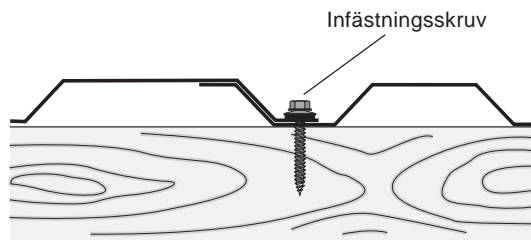

Sidoöverlapp FP18/FPV18