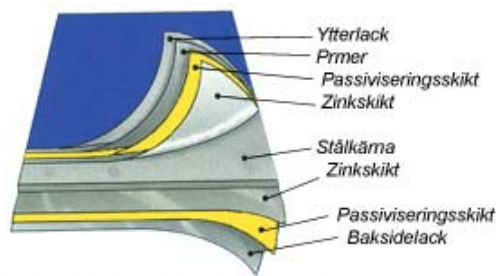

Uppbyggnad av färgbilagning