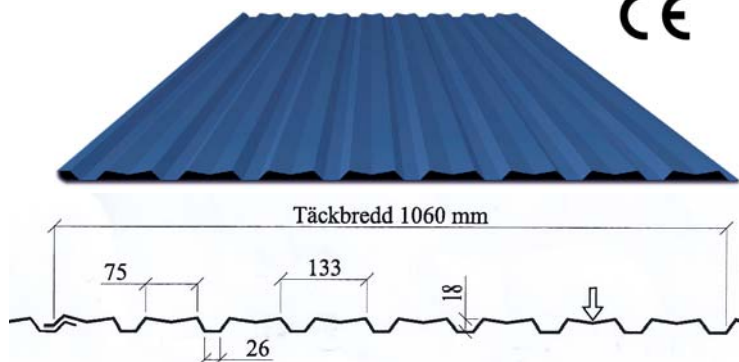

**FP18****FPV18**

FP18 och FPV 18 är två profiler som är helt anpassade för väggmontage. Profilererna har blivit populära tack vare sina många användningsområden. De breda topparna och smala bottarna ger dem ett vackert utseende.

FP18 är en väggprofil med täckbredden är 1070 mm. Profilen har breda toppar och smala bottnar. FP18 tillverkas i längder upp till 13 meter.

FPV18 är en väggprofil med täckbredden är 1060 mm. Profilen har breda toppar med ett veck i mitten och smala bottnar. FPV18 tillverkas i längder upp till 13 meter.

Tjocklek	0,4	0,5	0,5	0,6
Beläggning	P30	P30	P50 Durabel	P30
Svart 015	X	X	X	X
Korallröd 736	X	X		
Tegelröd 742		X	X	X
Vinröd 418		X		
Gråvit 022		X		X
Grå 468		X		
Grafitgrå 035		X		X
Silver 045		X		
Gul 145		X		
Blå 524		X		
Grön 874		X		
Brun 384		X		
Ljusgul 113		X		
Vit 010	X	X		
Täckbredd	1070/1060	1070/1060	1070/1060	1070/1060
Sträckgräns	280	280	280	280
Vikt	3,70	4,60	4,60	5,60