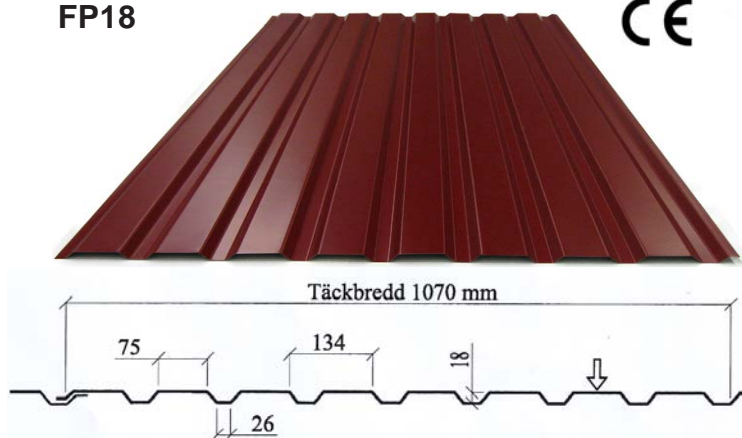

**FP18****FPV18**

FP18 och FPV 18 är två profiler som är helt anpassade för väggmontage. Profilererna har blivit populära tack vare sina många användningsområden. De breda topparna och smala bottarna ger dem ett vackert utseende.

Alla våra profiler är CE-godkända och tillverkas av galvaniserad- och lackerad stålplåt med minst 10 års garanti.

Vår specialutvecklade polyesterlack för det nordiska klimatet ger byggnaden en vacker kulör i flera decennier.

FP18 är en väggprofil med täckbredden är 1070 mm. Profilen har breda toppar och smala bottnar. FP18 tillverkas i längder upp till 13 meter.

FPV18 är en väggprofil med täckbredden är 1060 mm. Profilen har breda toppar med ett veck i mitten och smala bottnar. FPV18 tillverkas i längder upp till 13 meter.

Tjocklek	0,4	0,5	0,5	0,6
Beläggning	P30	P30	P50 Durabel	P30
Svart 015	X	X	X	X
Korallröd 736	X	X		
Tegelröd 742		X	X	X
Vinröd 418		X		
Gråvit 022		X		X
Grå 468		X		
Grafitgrå 035		X		X
Silver 045		X		
Gul 145		X		
Blå 524		X		
Grön 874		X		
Brun 384		X		
Ljusgul 113		X		
Vit 010	X	X		
Täckbredd	1070/1060	1070/1060	1070/1060	1070/1060
Sträckgräns	280	280	280	280
Vikt	3,70	4,60	4,60	5,60