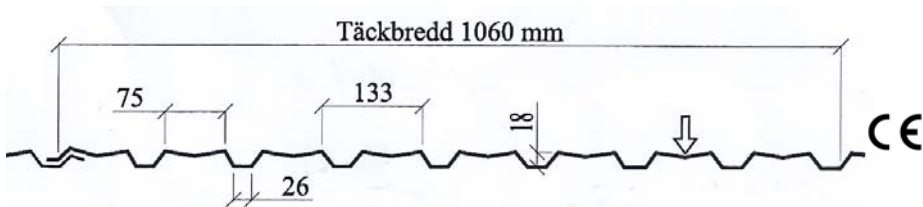

FP18 är en väggprofil med täckbredden är 1070 mm. Profilen har breda toppar och smala bottnar. FP18 tillverkas i längder upp till 13 meter.

FPV18 är en väggprofil med täckbredden är 1060 mm. Profilen har breda toppar med ett veck i mitten och smala bottnar. FPV18 tillverkas i längder upp till 13 meter.