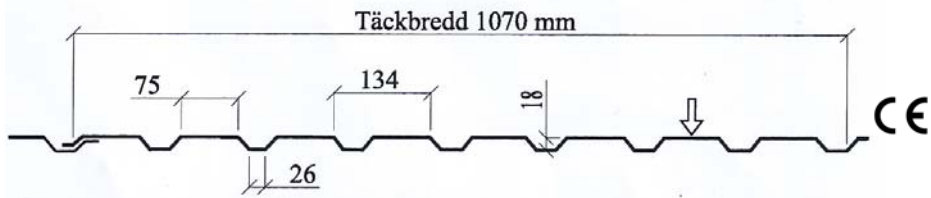

**FP18****FPV18**

FP18 och FPV 18 är två profiler som är helt anpassade för väggmontage. Profilererna har blivit populära tack vare sina många användningsområden. De breda topparna och smala bottarna ger dem ett vackert utseende.

FP18 är en väggprofil med täckbredden är 1070 mm. Profilen har breda toppar och smala bottnar. FP18 tillverkas i längder upp till 13 meter.

FPV18 är en väggprofil med täckbredden är 1060 mm. Profilen har breda toppar med ett veck i mitten och smala bottnar. FPV18 tillverkas i längder upp till 13 meter.